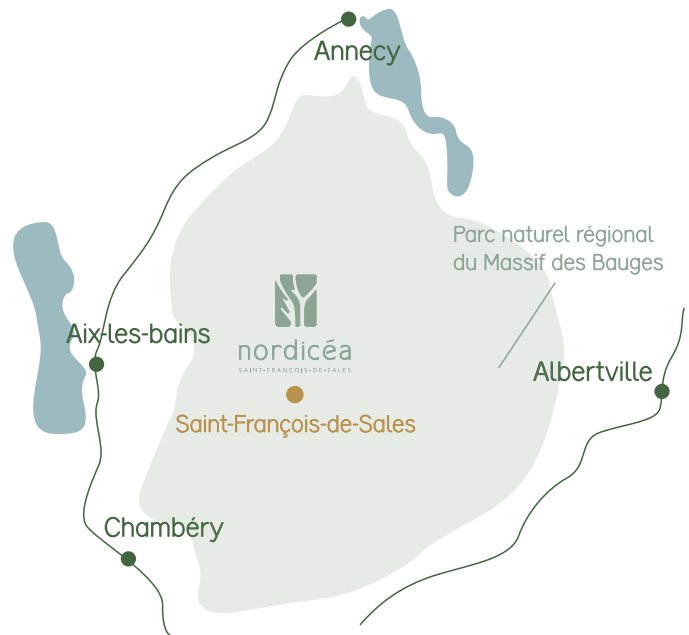

nordicéa

SAINT-FRANÇOIS-DE-SALES

Faites escale à Nordicéa : respirez, fédérez, rassemblez !

Notre site est situé à 40 minutes d'Annecy et de Chambéry, au cœur du Parc naturel régional du massif des Bauges (Géoparc UNESCO), à une altitude de 1300m où se côtoient forêt d'épicéa et tourbière millénaire.

En immersion dans un environnement naturel de montagne, profitez d'un événement pour partager un moment privilégié avec vos équipes, vos clients, vos amis...

Séance de travail

Réception

Cohésion d'équipe

Nordicéa, l'état d'esprit nordique

Notre lieu a été conçu avec simplicité et bon sens, en accord avec la nature qui l'entoure. Ici, le décor s'inspire directement de son environnement, les matériaux sont recyclés ou locaux, la place des technologies est réduite au minimum, les produits du restaurant sont de saison et locaux.

Un extérieur inspirant

- Une grande aréna naturelle pour vos activités
- Des sentiers de randonnée, raquette et VTT au départ du site
- En hiver, un accès direct au domaine de ski nordique Savoie Grand Revard